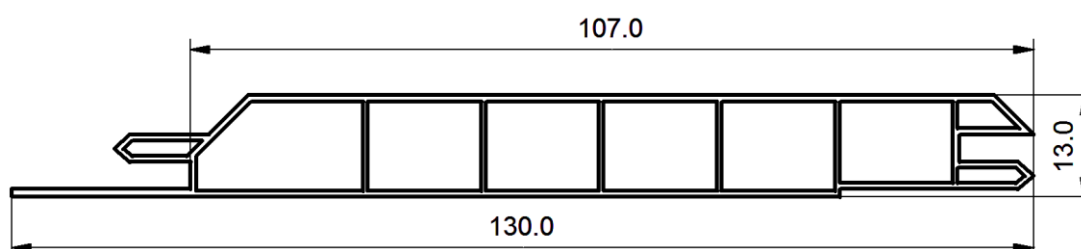

LEZ

MATERIAŁ: PVC

KOLOR:biały, czarny, brązowy, szary, zielony

Profplast Sp. z o. o.
Stary Węgrzynów 39
28-350 Słupia Jędrzejowska

Zakład nr 2
ul. Związku Orła Białego 35A
42-520 Dąbrowa Górnicza
tel. +48 (32) 264 08 19
tel. +48 (32) 264 91 94
fax +48 (32) 264 03 13