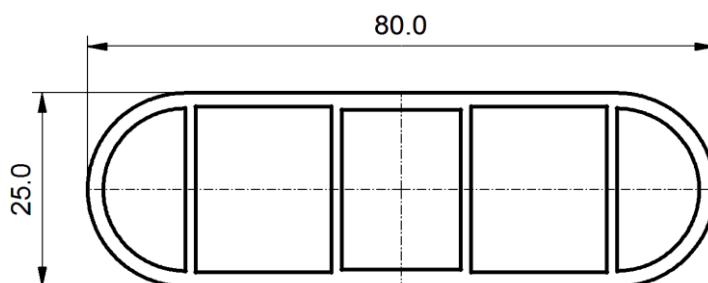

L80

MATERIAŁ: PVC

KOLOR:biały, szary, zielony, czarny,
+w okleinach