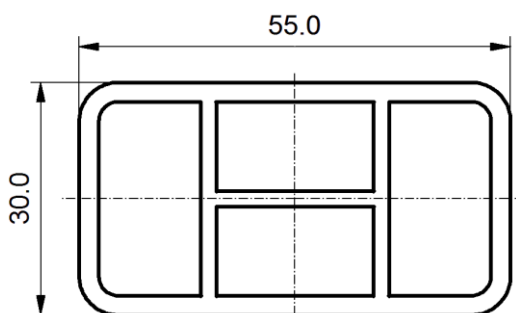

## PROFILE OGRODZENIOWE I ELEWACYJNE

### L55

MATERIAŁ: PVC

KOLOR:biały, szary, zielony, czarny,  
+w okleinach