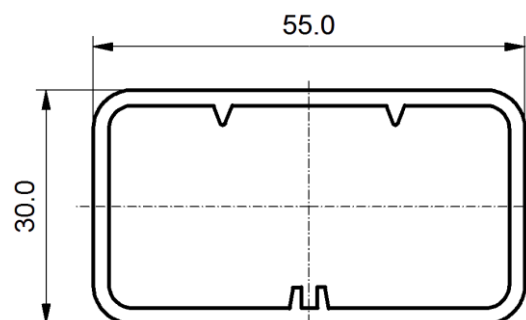

## PROFILE OGRODZENIOWE I ELEWACYJNE

### L55

MATERIAŁ: PVC

KOLOR:biały, szary, zielony, czarny,  
+w okleinach