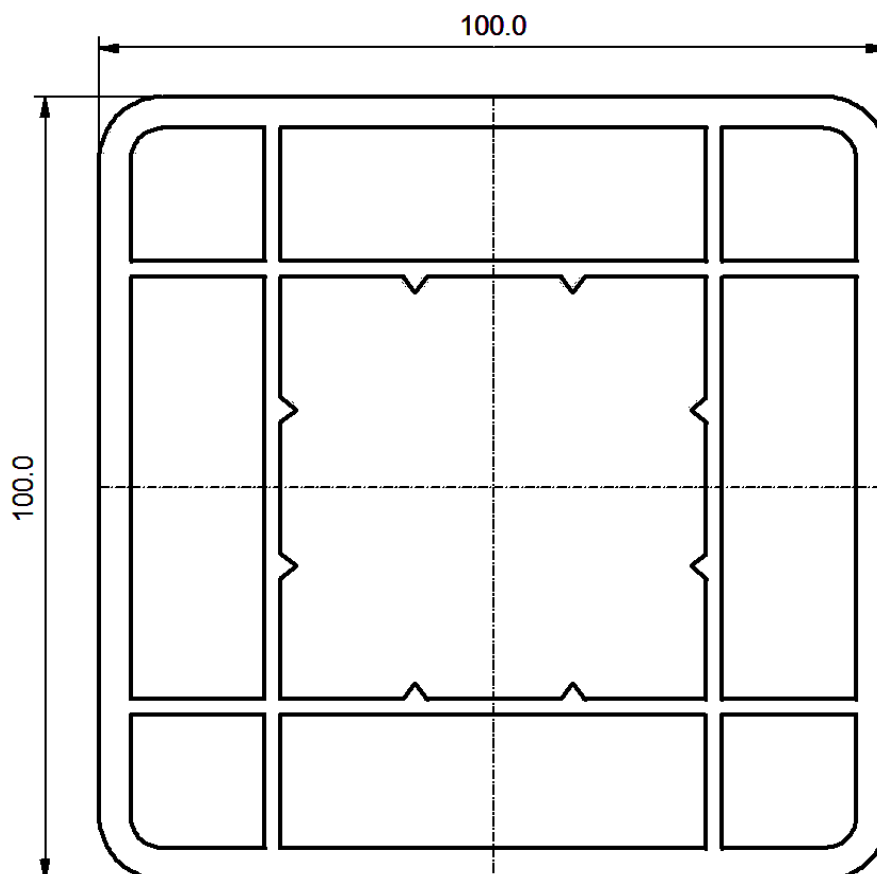

## PROFILE OGRODZENIOWE I ELEWACYJNE

**S100**

MATERIAŁ: PVC

KOLOR:biały, szary, zielony, czarny

Zakład nr 2

Profplast Sp. z o. o.  
Stary Węgrzynów 39  
28-350 Słupia Jędrzejowska

ul. Związku Orła Białego 35A  
42-520 Dąbrowa Górnicza  
tel. +48 (32) 264 08 19  
tel. +48 (32) 264 91 94  
fax +48 (32) 264 03 13